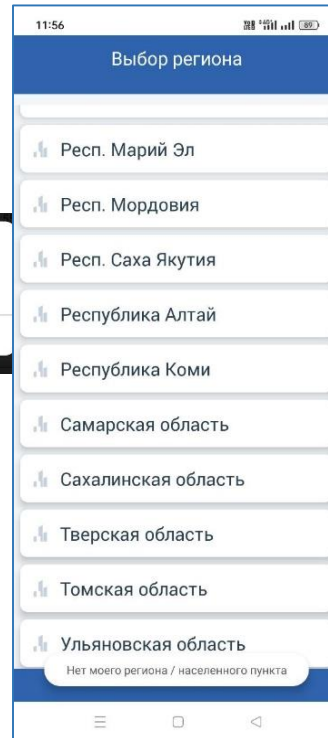

# Вход в приложение Netschool через Госуслуги

1. Для выхода из приложения нажать на кнопку 

2. Выйти из приложения

3. Выбрать регион

4. Выбрать вход через Госуслуги

5. Выбрать роль для входа

6. Ввести логин и пароль от Госуслуг, пройти двухфакторную аутентификацию