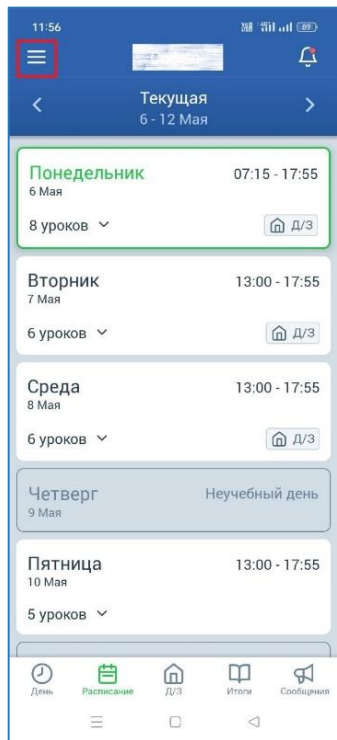

# Вход в приложение Netschool через Госуслуги

1. Для выхода из приложения нажать на кнопку 

2. Выйти из приложения

3. Выбрать регион

4. Выбрать вход через Госуслуги

5. Выбрать роль для входа

6. Ввести логин и пароль от Госуслуг, пройти двухфакторную аутентификацию