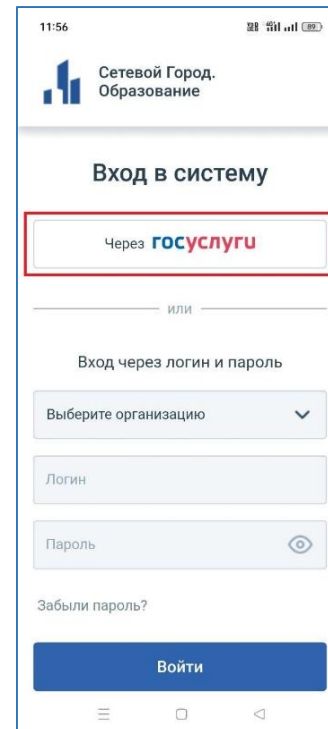

# Вход в приложение Netschool через Госуслуги

1. Для выхода из приложения нажать на кнопку 

2. Выйти из приложения

3. Выбрать регион

4. Выбрать вход через Госуслуги

5. Выбрать роль для входа

6. Ввести логин и пароль от Госуслуг, пройти двухфакторную аутентификацию