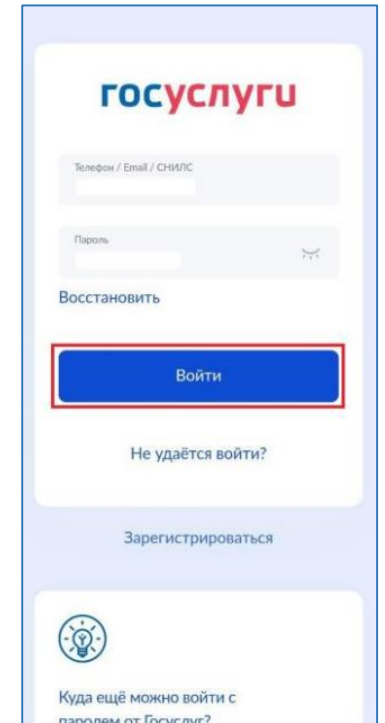

# Вход в приложение Netschool через Госуслуги

1. Для выхода из приложения нажать на кнопку 

2. Выйти из приложения

3. Выбрать регион

4. Выбрать вход через Госуслуги

5. Выбрать роль для входа

6. Ввести логин и пароль от Госуслуг, пройти двухфакторную аутентификацию