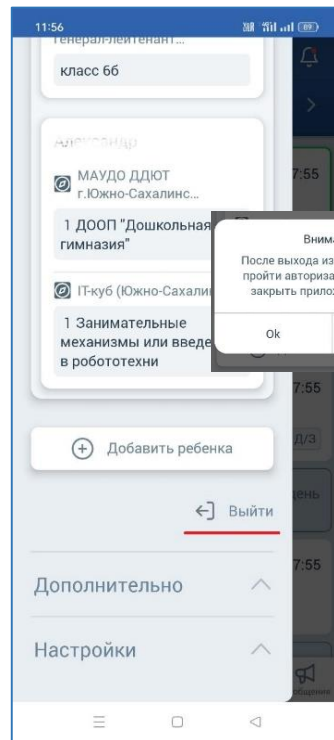

# Вход в приложение Netschool через Госуслуги

1. Для выхода из приложения нажать на кнопку 

2. Выйти из приложения

3. Выбрать регион

4. Выбрать вход через Госуслуги

5. Выбрать роль для входа

6. Ввести логин и пароль от Госуслуг, пройти двухфакторную аутентификацию