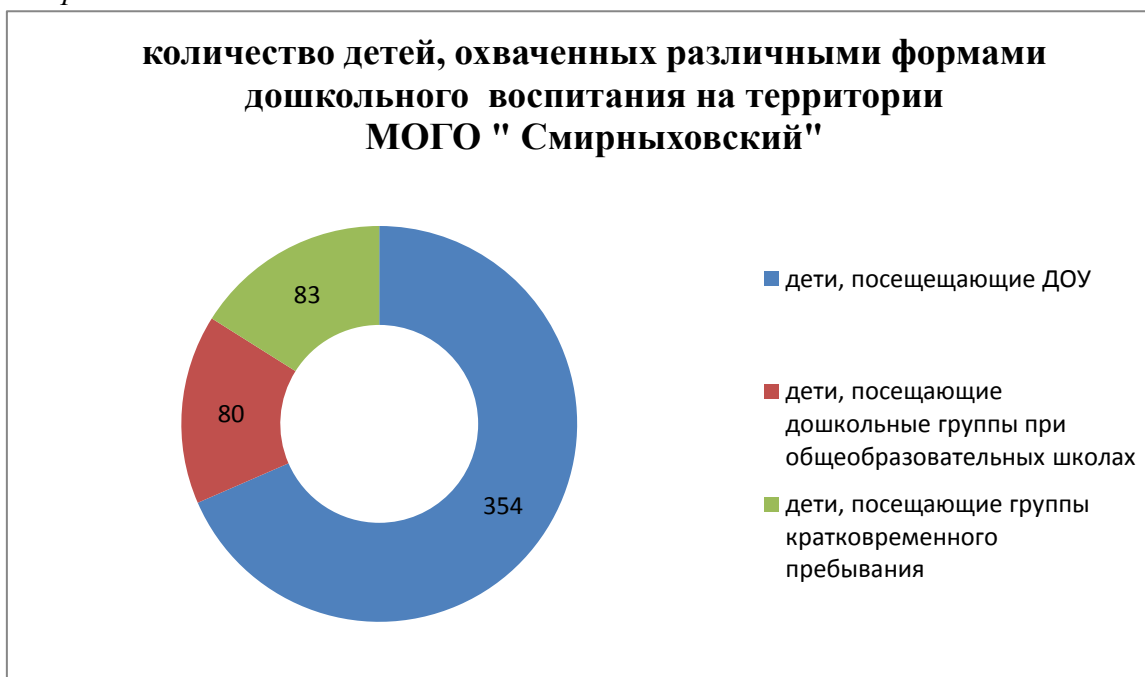

ИНФОРМАЦИЯ
О ПРИНЯТЫХ МЕРАХ, НАПРАВЛЕННЫХ НА ЛИКВИДАЦИЮ ОЧЕРЕДИ
НА ЗАЧИСЛЕНИЕ ДЕТЕЙ В ВОЗРАСТЕ ОТ ТРЁХ ДО СЕМИ ЛЕТ
В ДОШКОЛЬНЫЕ ОБРАЗОВАТЕЛЬНЫЕ УЧРЕЖДЕНИЯ (ДОУ).

На территории МОГО « Смирныховский» на 01.05.2013 года зарегистрировано 1108 детей дошкольного возраста (от 0 до 3 лет – 436 детей и от 3 до 7 лет - 672 ребенка).

На территории МОГО « Смирныховский» функционирует 3 ДОУ (2 - в пгт Смирных и 1 - в селе Победино).

Общая численности детей в дошкольных образовательных учреждениях (ДОУ) 354 ребёнка (18 групп). Все ДОУ реализуют Основную общеобразовательную программу дошкольного образования.

При муниципальных общеобразовательных школах сел Буюклы, село Рошино, Первомайск и Онор открыты дошкольные группы полного дня, с реализацией Основной общеобразовательной программы дошкольного образования. Всего функционирует 5 групп, количество детей в них 80 человек.

диаграмма

С апреля 2012 года существует электронная очередь на устройство детей в ДОУ. В очереди на 01.05.2013 года находится 379 детей. В пгт Смирных 257 человек, в селах- 122 человека.

Для уменьшения очереди и выполнения областной долгосрочной целевой программы « Обеспечение доступности дошкольного образования в Сахалинской области на 2011-2015годы» используются и вариативные формы дошкольного образования. При общеобразовательных школах пгт Смирных, села Победино, Рошино, Онор, Буюклы работают 6 групп кратковременного пребывания, количество детей в них 83 человека. В группах реализуется Основная общеобразовательная программа и подготовка детей к школьному обучению. Группы работают 5 дней в неделю по 3,5 часа.